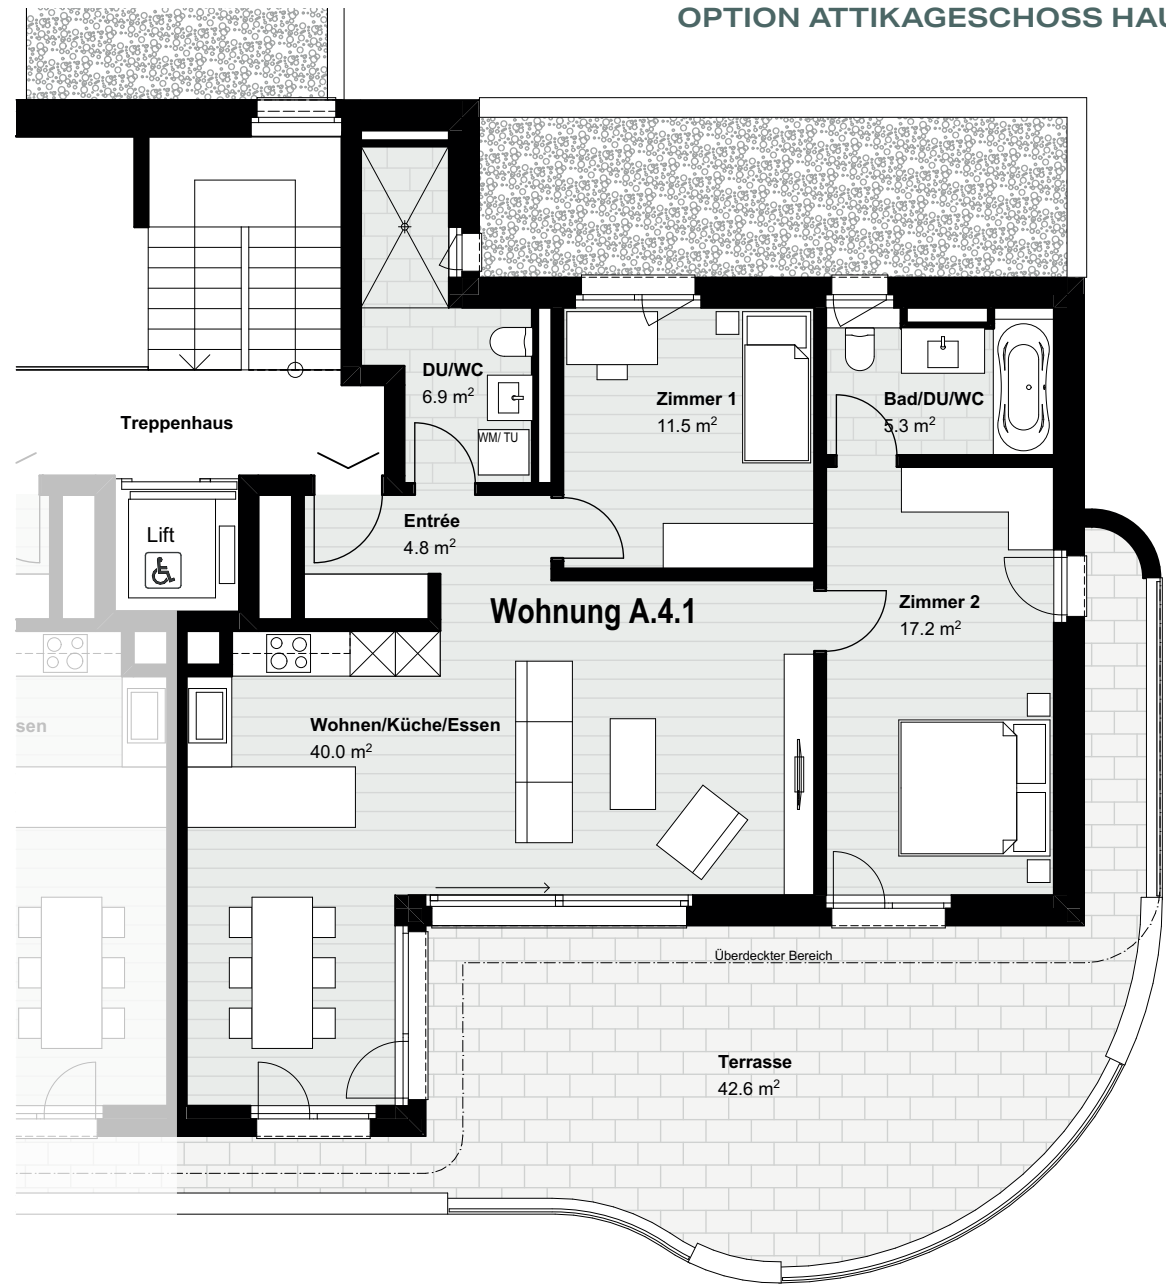

**ATTIKAGESCHOSS**

Attikawohnung	A4.1
Zimmer	3 ½
Bruttowohnfläche BWF	87.8m <sup>2</sup>
Terrasse	42.6m <sup>2</sup>

MASSSTAB 1:100